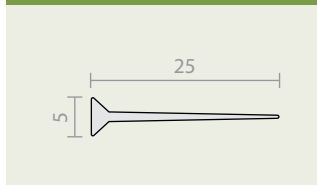

RP338 sponge EPDM (SE)

RP338Si BK silicon rubber (SE)

RP338Si GR silicon rubber (SE)

RP343Si silicon rubber (SE)

RP347Si silicon rubber (SE)

RP351Si silicon rubber (SE)

RP354 solid EPDM (SE)

RP362 (Black) solid EPDM