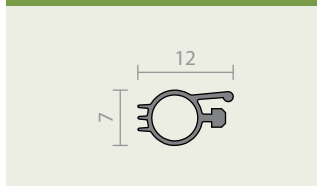

RP378Si silicon rubber (SE)