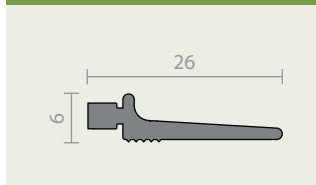

RP338 sponge EPDM (SE)

RP338Si BK silicon rubber (SE)

RP338Si GR silicon rubber (SE)

RP343Si silicon rubber (SE)

RP347Si silicon rubber (SE)

RP351Si silicon rubber (SE)

RP354 solid EPDM (SE)

RP362 (Black) solid EPDM