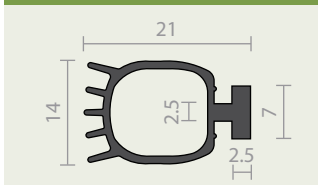

RP338 sponge EPDM (SE)

RP338Si BK silicon rubber (SE)

RP338Si GR silicon rubber (SE)

RP343Si silicon rubber (SE)

RP347Si silicon rubber (SE)

RP351Si silicon rubber (SE)

RP354 solid EPDM (SE)

RP362 (Black) solid EPDM