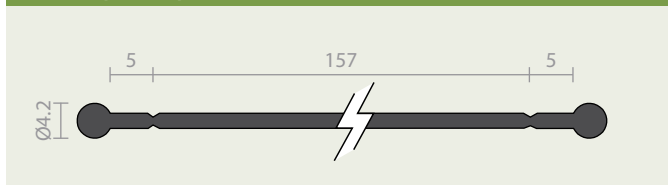

RP338 sponge EPDM (SE)

RP338Si BK silicon rubber (SE)

RP338Si GR silicon rubber (SE)

RP343Si silicon rubber (SE)

RP347Si silicon rubber (SE)

RP351Si silicon rubber (SE)

RP354 solid EPDM (SE)

RP362 (Black) solid EPDM