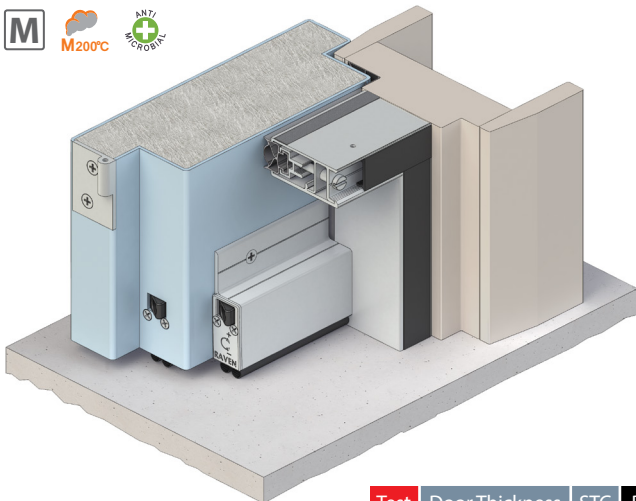

RP24Si RP124 RP127Si RP126Si

Test	Door Thickness	STC	Rw
095	68mm	45	45